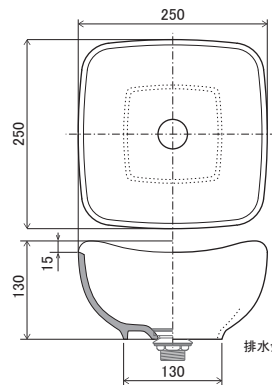

s-square\_crayon

詳細情報 / 手洗器 S スクエア [クレヨン]

置型

E323061  
シュクレ

E323062  
ショコラ

E323064  
オレンジ

E323066  
ピスターシュ

■ topic ・陶器 ・実容量/2.5L 各 20,000 円 + 税  
・屋内専用品 ・日本製

・排水金具、管類は25mmタイプを合わせる  
・天板への固定にはEP17250 [置型手洗器固定金具] の使用を推奨しています  
・上記金具の組合せの際、取付カウンターへの排水口用開口寸法はφ55mmとなります

■ 組合せできるエッセンスの水栓

立水栓

コリカモメ  
(混)

コンスタンティン  
(単)

立豆栓  
(単)

横水栓

シングルレバー [横栓]  
(混)

横方寸 L  
(単)

横豆栓  
(単)

■ 概寸法 2.5L、250×250×130mm

※ 設計寸法です  
焼き物は焼成による変形が生ずることがあります。  
・排水金具、管類は25mmタイプを合わせてください

- お問い合わせ -

essence-i@ibuki-craft.com

052-703-4741

IBUKI CRAFT CO.,LTD. イブキクラフト/エッセンス事業部